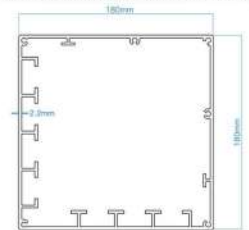

## THÔNG SỐ KỸ THUẬT

Chân trụ cột

180mm x 180mm x 2.2mm

Thanh đà ngang

280mm x 60mm x 2.5mm

Lá nhôm

250mm x 55mm x 1.5mm

Động cơ

Động cơ chuyên dụng

Hệ thống đèn LED

Đèn 7 màu điều khiển từ xa

Nguồn điện

220V/1500W-1800W

Kích thước tiêu chuẩn

3000mm x 3000mm x 2600mm

3000mm x 4000mm x 2600mm

6000mm x 4000mm x 2600mm

3 x 3m

3 x 4m

6 x 4m

\* Lưu ý: với kích thước theo yêu cầu, Quý khách vui lòng liên hệ Hotline 0988 246 546

● Grey

● Black

● White