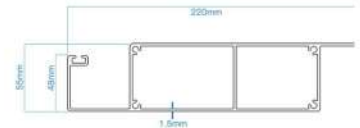

### \* Đặc tính

Che nắng  
cản nhiệt

Thông gió  
thoát khí

Ổn định  
nhiệt độ

Che mưa

Cản gió

Ngăn tuyết

Thanh ngang

Lá nhôm

Cột trụ

## THÔNG SỐ KỸ THUẬT

Chân trụ cột

180mm x 180mm x 2.2mm

Thanh đà ngang

280mm x 60mm x 2.5mm

Lá nhôm

250mm x 55mm x 1.5mm

Động cơ

6000mm x 4000mm x 2600mm

3 x 3m

3 x 4m

6 x 4m

\* Lưu ý: với kích thước theo yêu cầu, Quý khách vui lòng liên hệ Hotline 0988 246 546

● Grey

● Black

● White