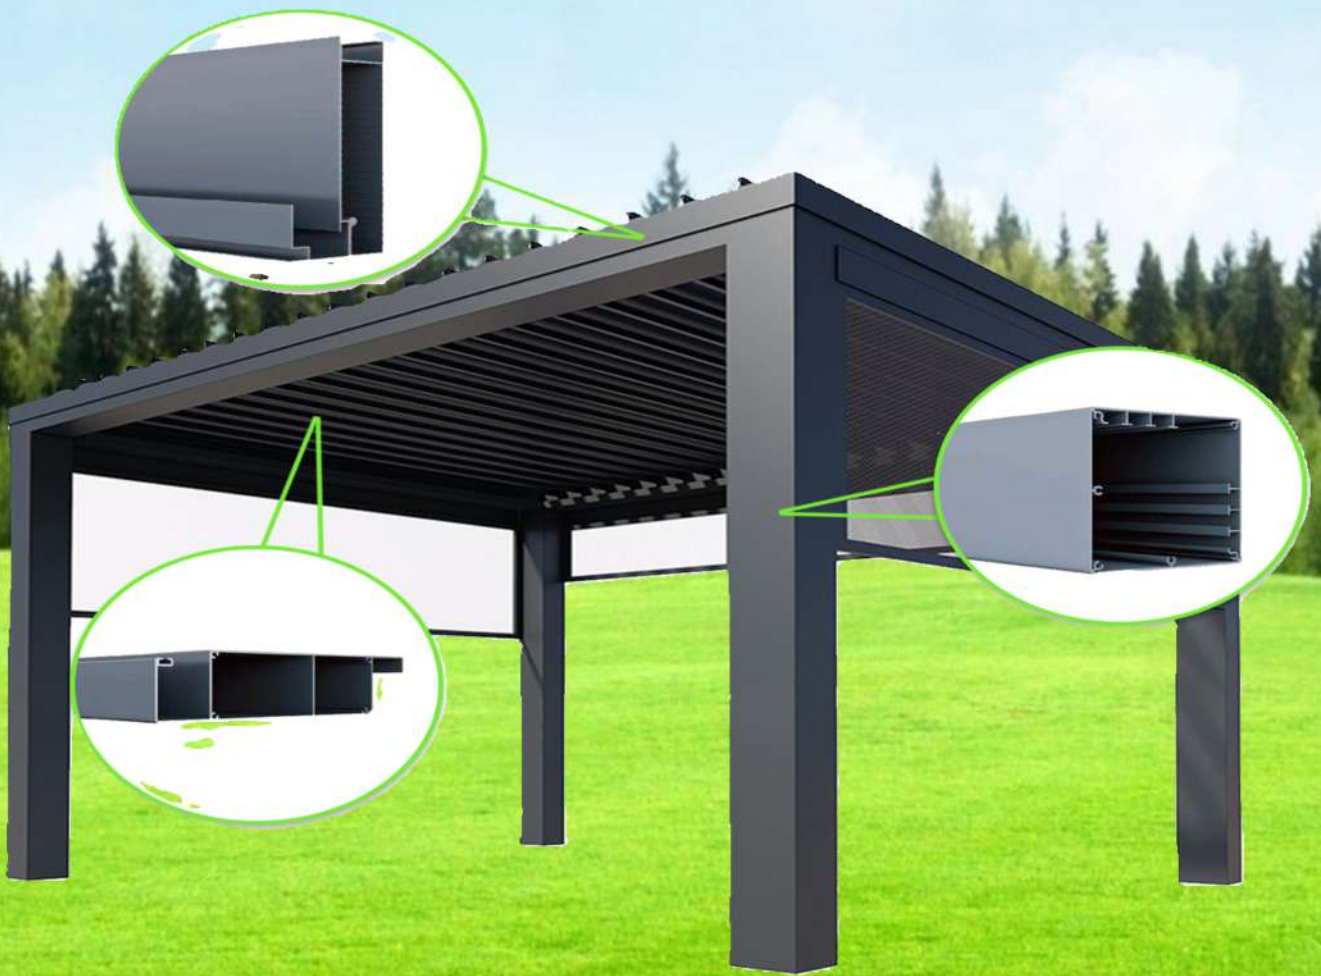

ALU PATIO

GIÀN CHE NẮNG MƯA GIÓ NGOÀI TRỜI CAO CẤP

CÔNG TY CỔ PHẦN CHE NẮNG TỰ ĐỘNG VIỆT NAM

Add: Lô 11D Khu 2,5ha, tổ 58, phường Dịch Vọng Hậu, quận Cầu Giấy, Tp.Hà Nội.

Website: <https://chenang.vn/he-alu-patio.html>

Hotline: 0988 246 546